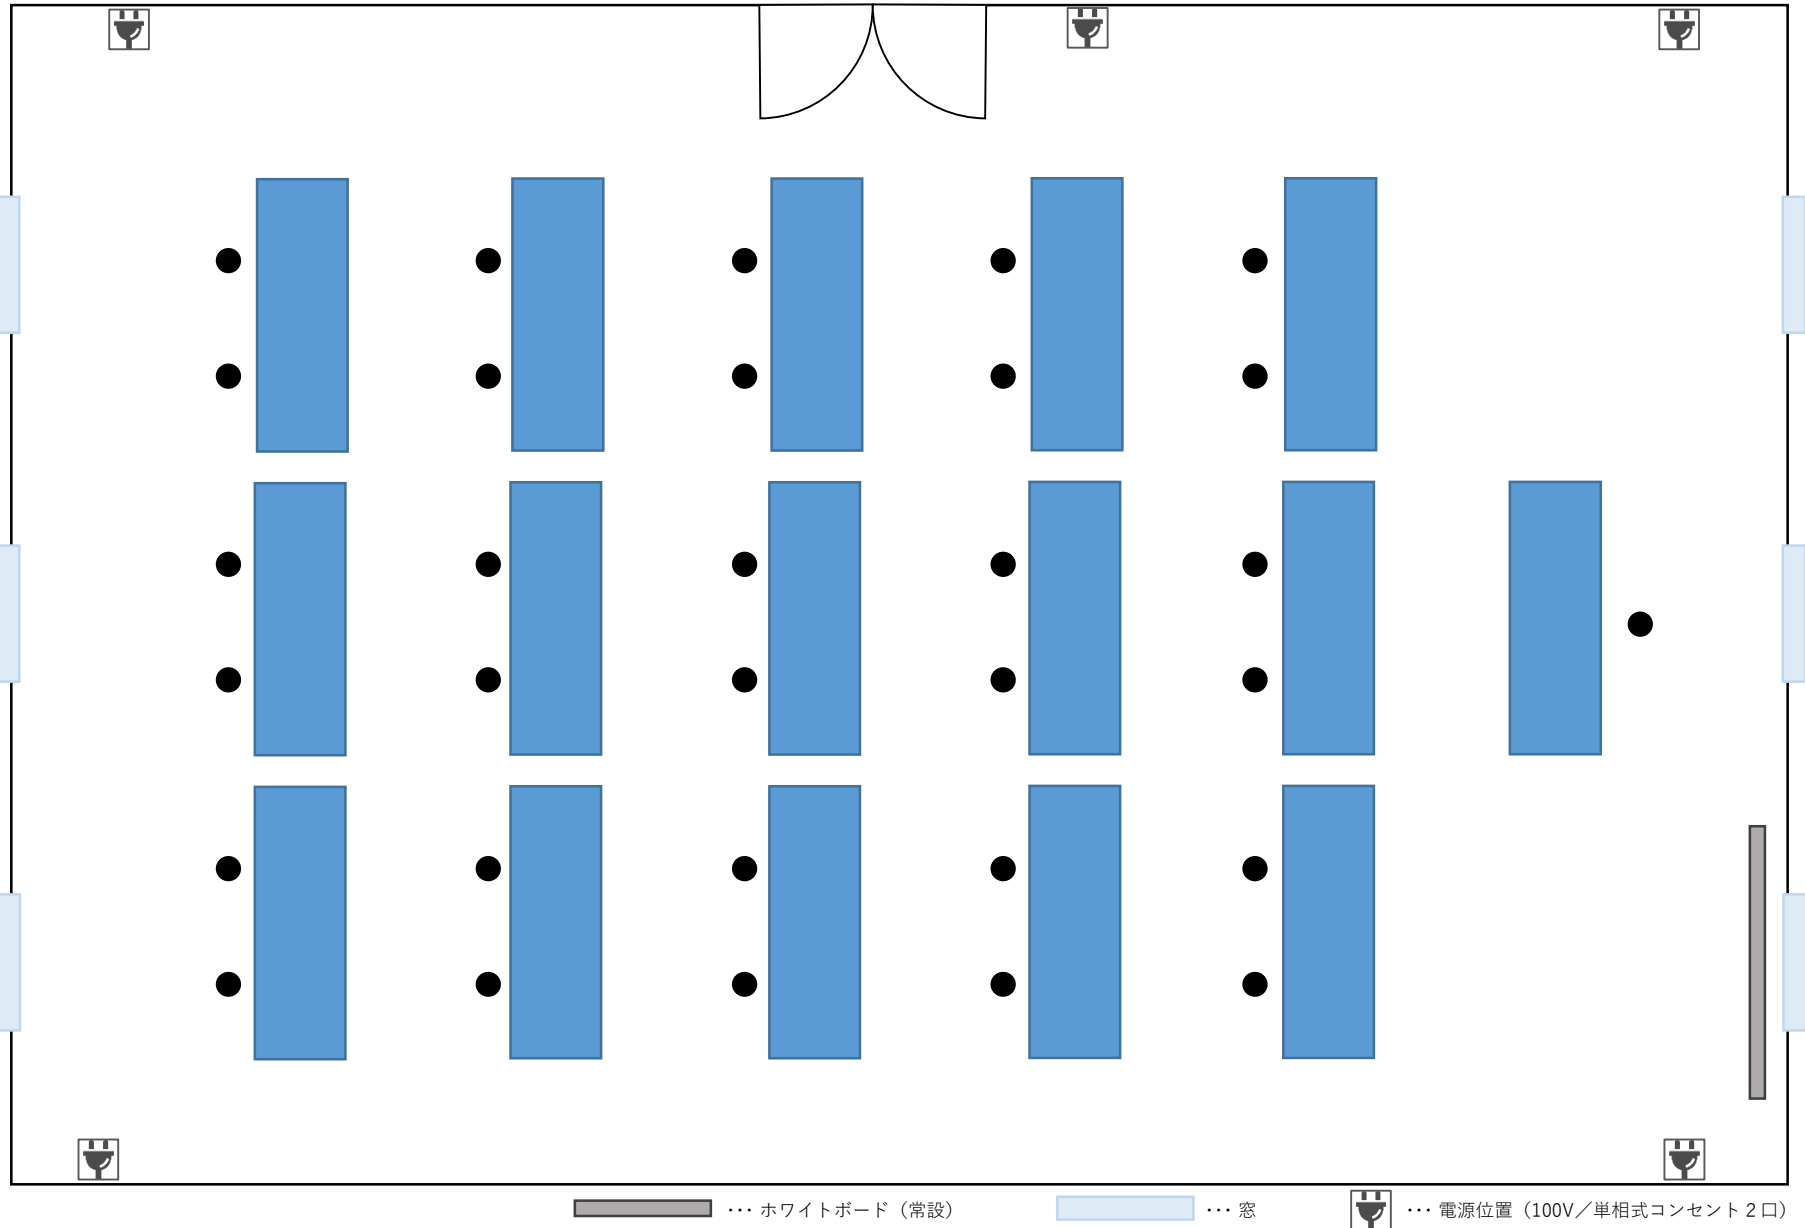

会場出入口

... ホワイトボード (常設)      ... 窓      ... 電源位置 (100V/単相式コンセント2口)

【収容人数】スクール形式 (3本×5列) : 2名掛け ... 30名様 / 3名掛け ... 45名様 (※講師席除く)      【インターネット回線】Wi-Fi対応)

■机寸法: 奥行600×幅1800mm      ■常設品: ホワイトボード(幅1800mm)×1台、ハンドマイク×2本      ■貸出備品: [無料] ロールスクリーン(縦1400×横1800mm)      [有料] TV・DVDセット、プロジェクター

【収容人数】 口の字（2本×3本）：2名掛け・・・20名様 / 3名掛け・・・30名様 【インターネット回線】 Wi-Fi対応

■机寸法：奥行600×幅1800mm ■常設品：ホワイトボード(幅1800mm)×1台、ハンドマイク×2本 ■貸出備品：[無料] ロールスクリーン(縦1400×横1800mm) [有料] TV・DVDセット、プロジェクター