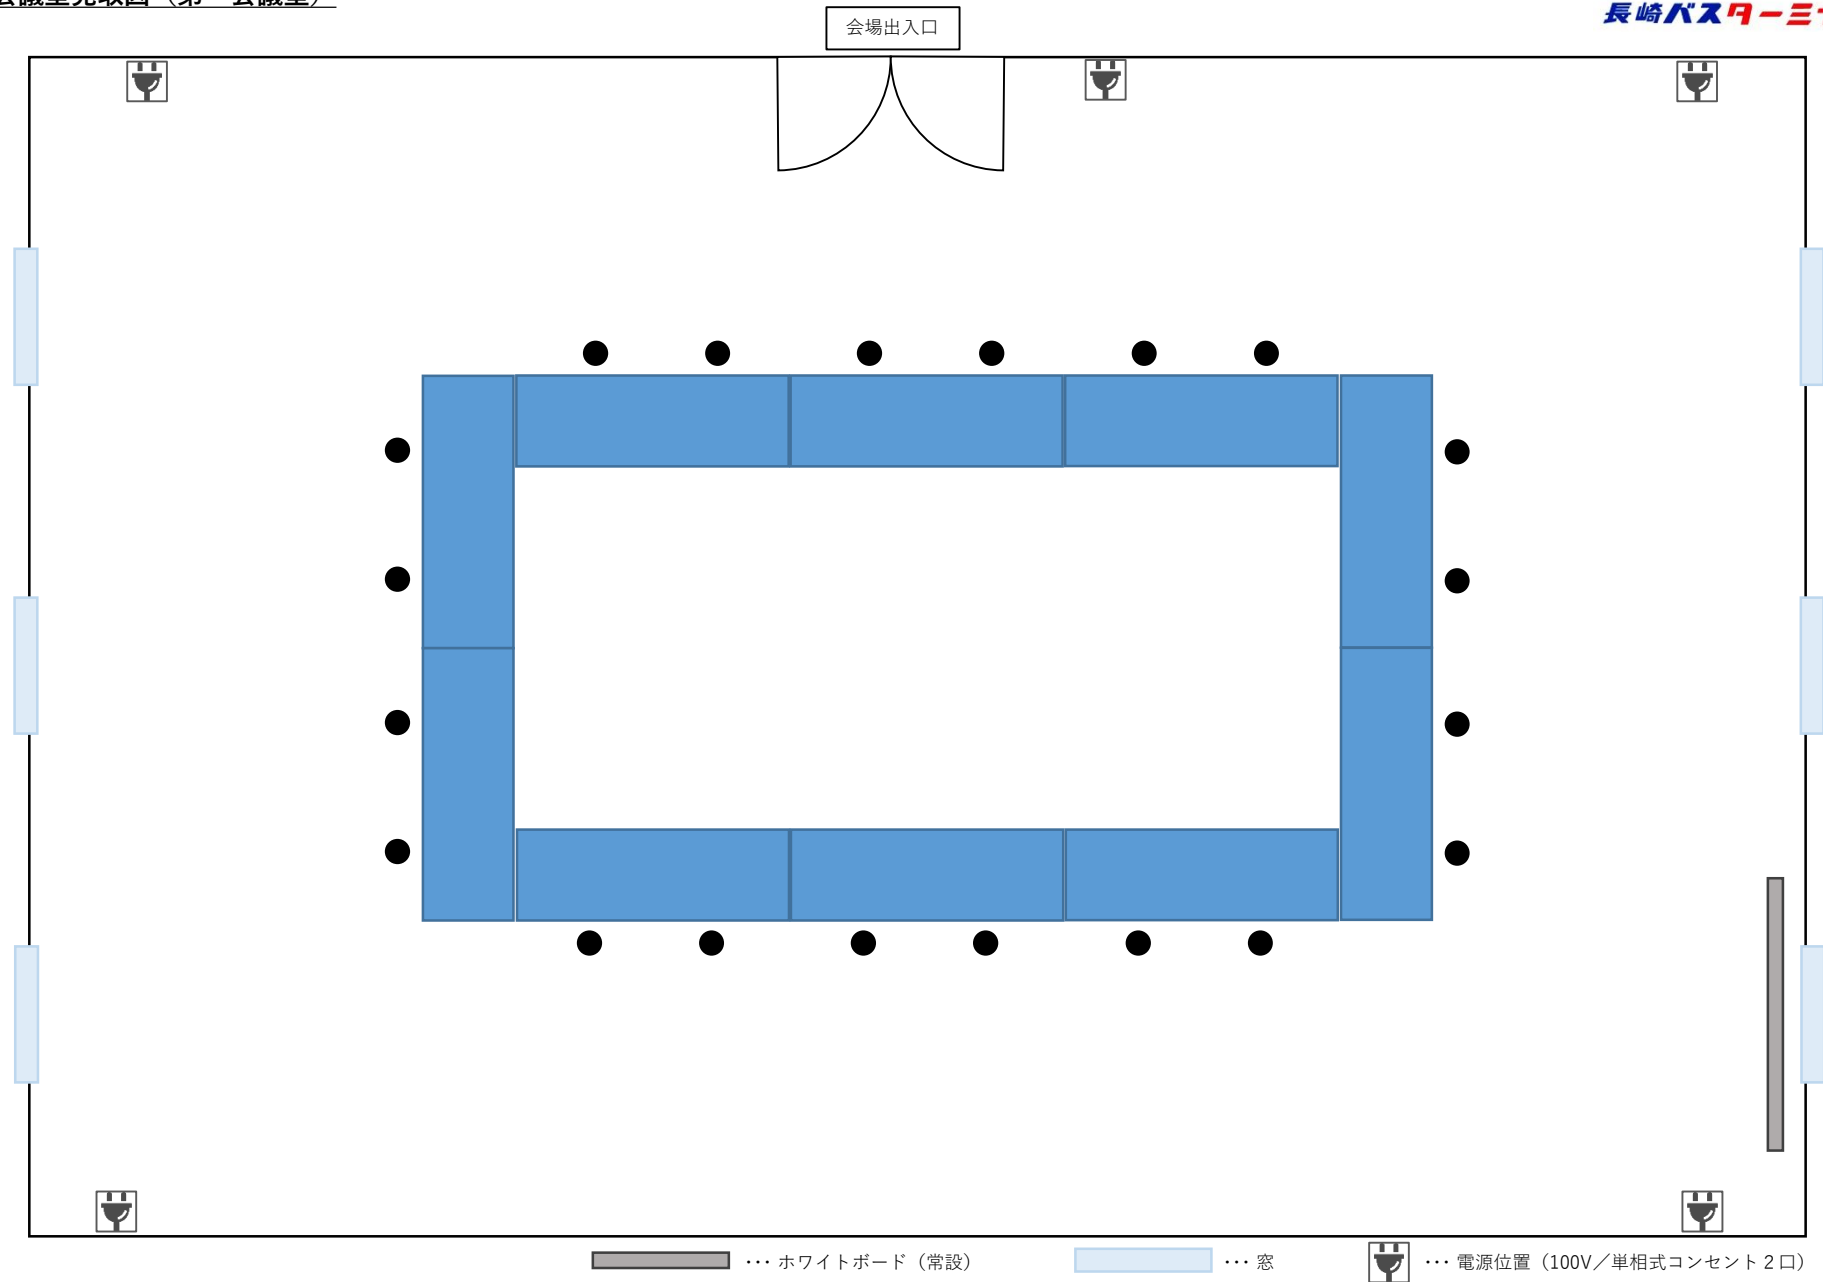

会場出入口

... ホワイトボード (常設)      ... 窓      ... 電源位置 (100V/単相式コンセント2口)

【収容人数】スクール形式 (3本×5列) : 2名掛け ... 30名様 / 3名掛け ... 45名様 (※講師席除く)      【インターネット回線】Wi-Fi対応)

■机寸法: 奥行600×幅1800mm      ■常設品: ホワイトボード(幅1800mm)×1台、ハンドマイク×2本      ■貸出備品: [無料] ロールスクリーン(縦1400×横1800mm)      [有料] TV・DVDセット、プロジェクター

【収容人数】 口の字（2本×3本）：2名掛け・・・20名様 / 3名掛け・・・30名様 【インターネット回線】 Wi-Fi対応

■机寸法：奥行600×幅1800mm ■常設品：ホワイトボード(幅1800mm)×1台、ハンドマイク×2本 ■貸出備品：[無料] ロールスクリーン(縦1400×横1800mm) [有料] TV・DVDセット、プロジェクター